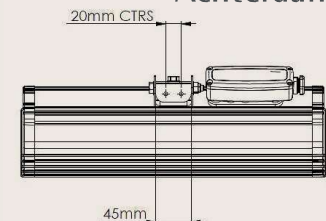

Standaard op voorraad (RAL-kleuren zijn mogelijk zonder meerprijs)

Warmte dekking buiten bij een hoek van 45 graden

Zijaanzicht

Vooraanzicht

Achteraanzicht

Technische gegevens	Single 1.0kW	Single 1.5kW
Voltage(v)	230	230
Amperé (A)*	4,1	5,9
Aantal lampen	1	1
Opgenomen vermogen (W)*	950	1400
Min. hoogte vanaf de grond	2.0m	2.0m
Min. afstand vanaf plafond	0.3m	0.3m
Min afstand vanaf de zijmuur	1.5m	1.5m
Gewicht zonder beugel	2.4 kg	2.4 kg
Afmetingen L x B x H in mm	392 x 99 x 107	392 x 99 x 107
Warmtebereik buiten	tot 5m ²	tot 11m ²