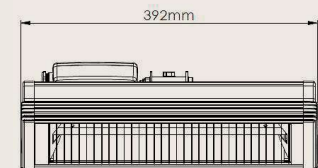

Standaard op voorraad (RAL-kleuren zijn mogelijk zonder meerprijs)

Warmte dekking buiten bij een hoek van 45 graden

Zijaanzicht

Vooraanzicht

Achteraanzicht

Technische gegevens	Single 1.0kW	Single 1.5kW
Voltage(v)	230	230
Amperé (A)*	4,1	5,9
Aantal lampen	1	1
Opgenomen vermogen (W)*	950	1400
Min. hoogte vanaf de grond	2.0m	2.0m
Min. afstand vanaf plafond	0.3m	0.3m
Min afstand vanaf de zijmuur	1.5m	1.5m
Gewicht zonder beugel	2.4 kg	2.4 kg
Afmetingen L x B x H in mm	392 x 99 x 107	392 x 99 x 107
Warmtebereik buiten	tot 5m ²	tot 11m ²