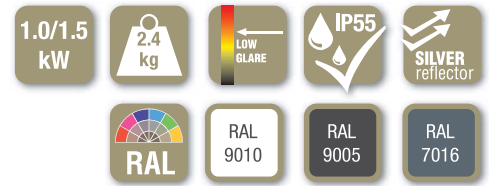

Tansun Algarve

Single 1.0 en 1.5 kW

De Algarve is het basis model van Tansun, uitgevoerd met een A-merk Low Glare lamp.

Kenmerken

- Parasols
- Luifels
- Uitbreidbaar met diverse (parasol)beugels
- Combineerbaar met diverse dim- en schakel mogelijkheden

Standaard op voorraad (RAL-kleuren zijn mogelijk zonder meerprijs)

Warmte dekking buiten bij een hoek van 45 graden

Zijaanzicht

Vooraanzicht

Achteraanzicht

Technische gegevens	Single 1.0kW	Single 1.5kW
Voltage(v)	230	230
Amperé (A)*	4,1	5,9
Aantal lampen	1	1
Opgenomen vermogen (W)*	950	1400
Min. hoogte vanaf de grond	2.0m	2.0m
Min. afstand vanaf plafond	0.3m	0.3m
Min afstand vanaf de zijmuur	1.5m	1.5m
Gewicht zonder beugel	2.4 kg	2.4 kg
Afmetingen L x B x H in mm	392 x 99 x 107	392 x 99 x 107
Warmtebereik buiten	tot 5m ²	tot 11m ²