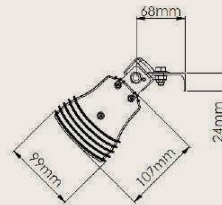

Standaard op voorraad (RAL-kleuren zijn mogelijk zonder meerprijs)

Warmte dekking buiten bij een hoek van 45 graden

Zijaanzicht

Vooraanzicht

Achteraanzicht

Technische gegevens	Single 1.0kW	Single 1.5kW
Voltage(v)	230	230
Amperé (A)*	4,1	5,9
Aantal lampen	1	1
Opgenomen vermogen (W)*	950	1400
Min. hoogte vanaf de grond	2.0m	2.0m
Min. afstand vanaf plafond	0.3m	0.3m
Min afstand vanaf de zijmuur	1.5m	1.5m
Gewicht zonder beugel	2.4 kg	2.4 kg
Afmetingen L x B x H in mm	392 x 99 x 107	392 x 99 x 107
Warmtebereik buiten	tot 5m ²	tot 11m ²