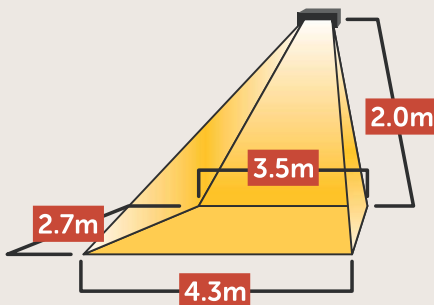

Standaard op voorraad (RAL-kleuren zijn mogelijk zonder meerprijs)

Warmte dekking buiten bij een hoek van 45 graden

Zijaanzicht

Vooraanzicht

Achteraanzicht

Technische gegevens	Single 1.0kW	Single 1.5kW
Voltage(v)	230	230
Amperé (A)*	4,1	5,9
Aantal lampen	1	1
Opgenomen vermogen (W)*	950	1400
Min. hoogte vanaf de grond	2.0m	2.0m
Min. afstand vanaf plafond	0.3m	0.3m
Min afstand vanaf de zijmuur	1.5m	1.5m
Gewicht zonder beugel	2.4 kg	2.4 kg
Afmetingen L x B x H in mm	392 x 99 x 107	392 x 99 x 107
Warmtebereik buiten	tot 5m ²	tot 11m ²